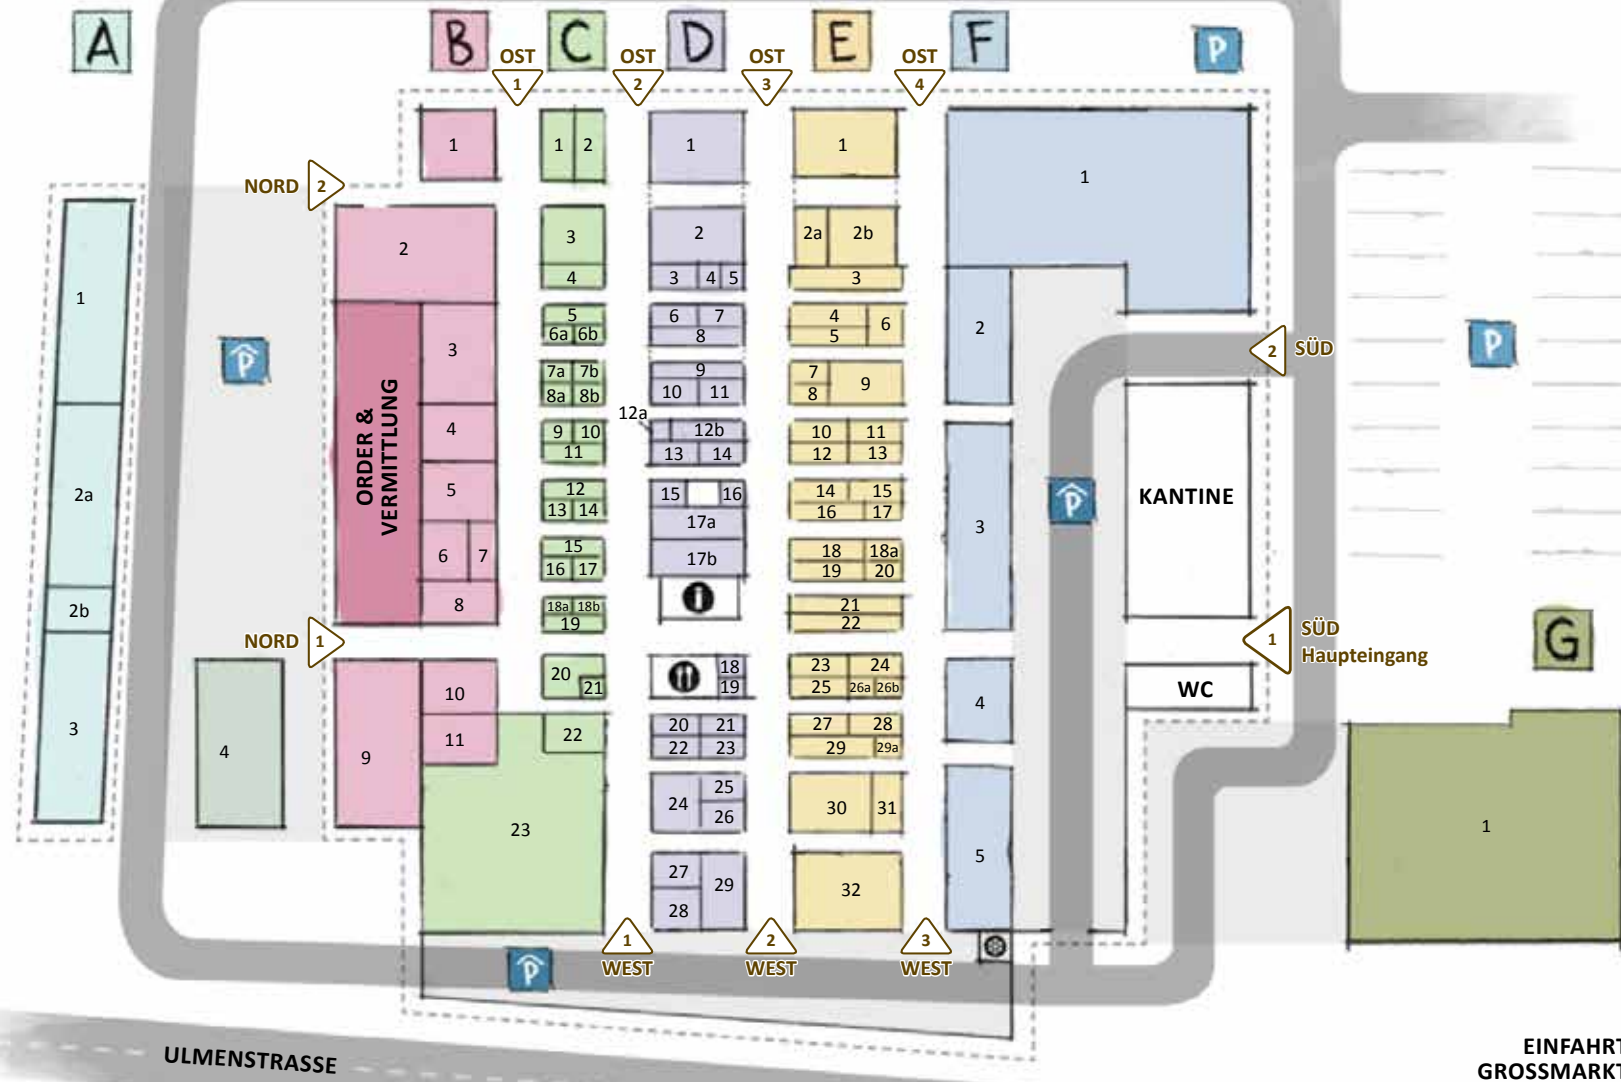

# DER PLAN. ALLE ANBIETER VON A BIS Z

# DER PLAN.

Fläche	Anbieter	Druchwahl 0211 / 47 19 -
C12 – C15	Artz KG Gartenbau	173/253/254
E18a, E20 – E21	B+K Blumengroßhandel UG	175
B8	Beci – Schnittblumengroßhandel	126
D27, D24	Bergers – Topfpflanzen-Handel	194
D20	Bergmann – Topfpflanzen	184
A2a, B9	Brinkmann Gartenbaubedarf GmbH	128/231/232
E19	Dercks GbR – Schnittblumen + Topfpflanzen	177
E29	Dietz Gartenbau – Topfpflanzen	153/233
E30	Dietz GbR – Pflanzenvertrieb	136
C21, C20, B10	Engels – Topfpflanzen	148/149
D15	Erten, Fatma – Schnittblumenhandel + Binderei	143
E7	Esser, Peter – Topfpflanzen	255
E25	Ewald – Topfpflanzen	151
E23	Franken, Heinz – Topfpflanzen	234
E2a	Geraets – Orchideen-Großhandel	235/236
E4 + E5	Gössing Waater Rosenhof	192
C6a + C6b, C7a + C7b,	Grünwerkstatt – Zweig der G3 GmbH	164
D8, D9		
C19, C18a	Hagen Schnitrosen	195
D29	Hahnen – Naturprodukte + Schleifendruck	154
D2	Heinen – Schnittblumen-Gärtnerei	168/258
E8	Heyder – Efeukulturen	146

Fläche	Anbieter	Druchwahl 0211 / 47 19 -
F2, E9, E6	Star & Star – Schnittblumengroßhandel	124
E14	Stieger – Topfpflanzen	147
E11	Weyandt – Waldprodukte + Schleifen	122/252