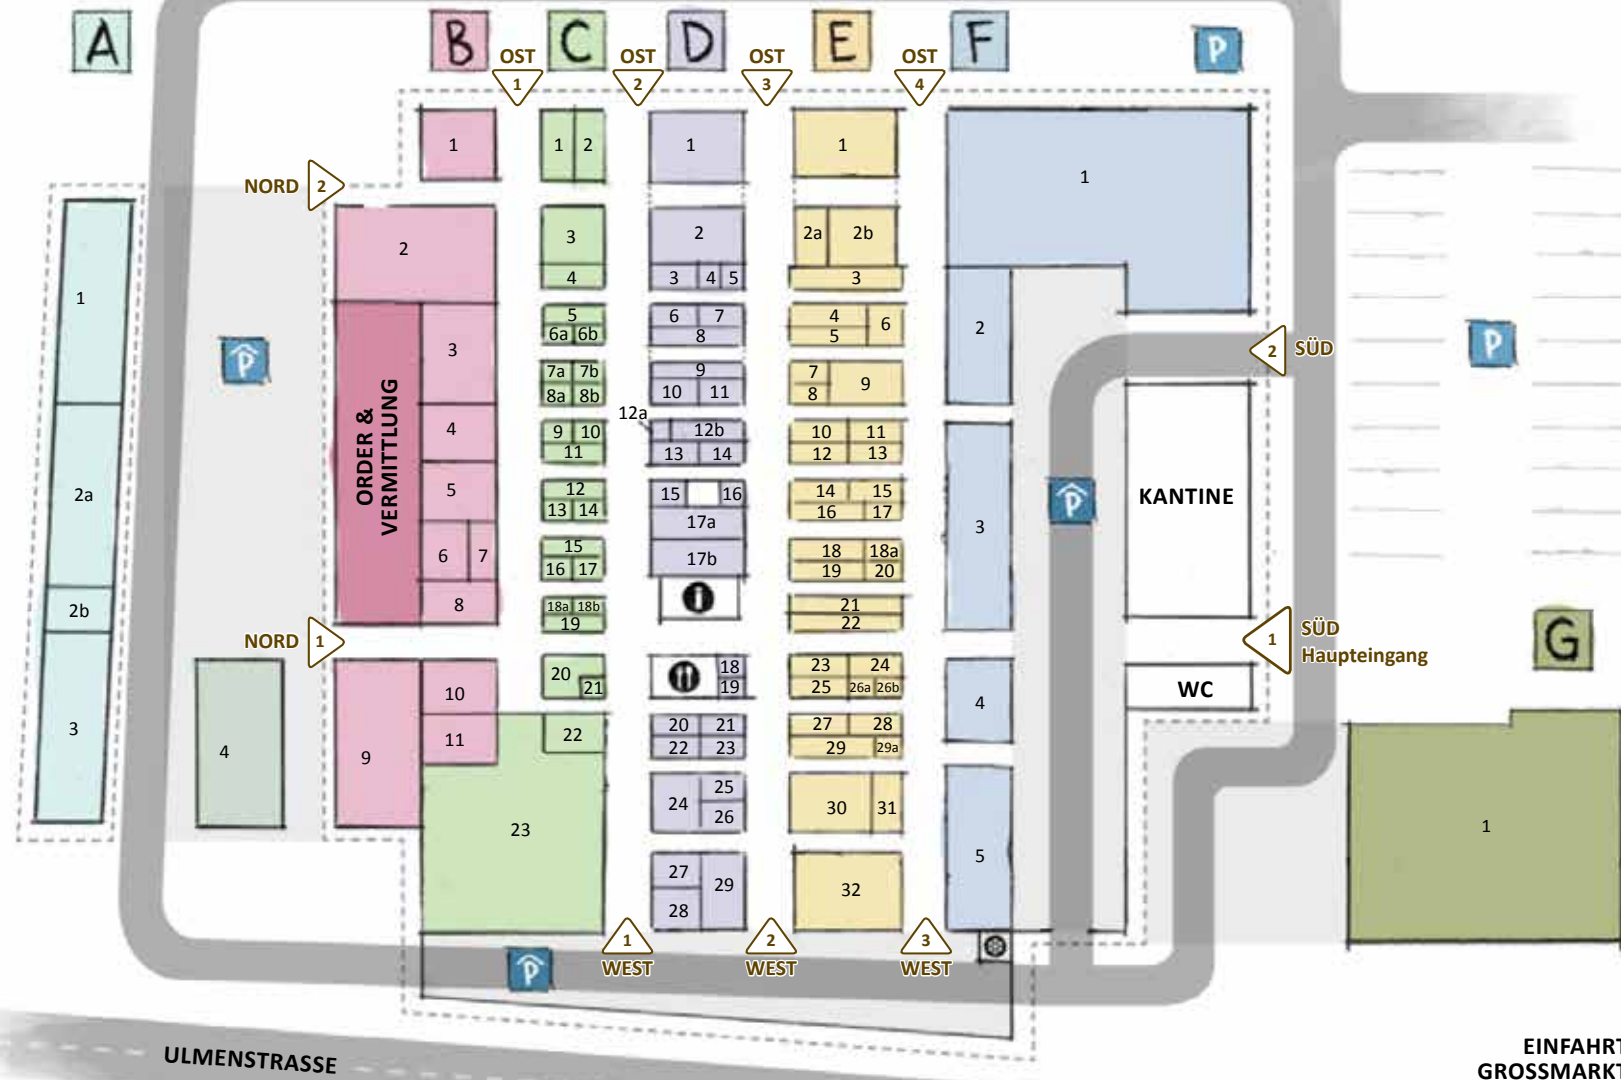

# DER PLAN. ALLE ANBIETER VON A BIS Z

# DER PLAN.

Fläche	Anbieter	Druchwahl 0211 / 47 19 -
C12 – C15	Artz KG Gartenbau	173/253/254
E18a, E20 – E21	B+K Blumengroßhandel UG	175
B8	Beci – Schnittblumengroßhandel	126
D27, D24	Bergers – Topfpflanzen-Handel	194
D20	Bergmann – Topfpflanzen	184
A2a, B9	Brinkmann Gartenbaubedarf GmbH	128/231/232
E19	Dercks GbR – Schnittblumen + Topfpflanzen	177
E29	Dietz Gartenbau – Topfpflanzen	153/233
E30	Dietz GbR – Pflanzenvertrieb	136
C21, C20, B10	Engels – Topfpflanzen	148/149
D15	Erten, Fatma – Schnittblumenhandel + Binderei	143
E7	Esser, Peter – Topfpflanzen	255
E25	Ewald – Topfpflanzen	151
E23	Franken, Heinz – Topfpflanzen	234
E2a	Geraets – Orchideen-Großhandel	235/236
E4 + E5	Gössing Waater Rosenhof	192
C6a + C6b, C7a + C7b,	Grünwerkstatt – Zweig der G3 GmbH	164
D8, D9		
C19, C18a	Hagen Schnitrosen	195
D29	Hahnen – Naturprodukte + Schleifendruck	154
D2	Heinen – Schnittblumen-Gärtnerei	168/258
E8	Heyder – Efeukulturen	146

Fläche	Anbieter	Druchwahl 0211 / 47 19 -
F2, E9, E6	Star & Star – Schnittblumengroßhandel	124
E14	Stieger – Topfpflanzen	147
E11	Weyandt – Waldprodukte + Schleifen	122/252