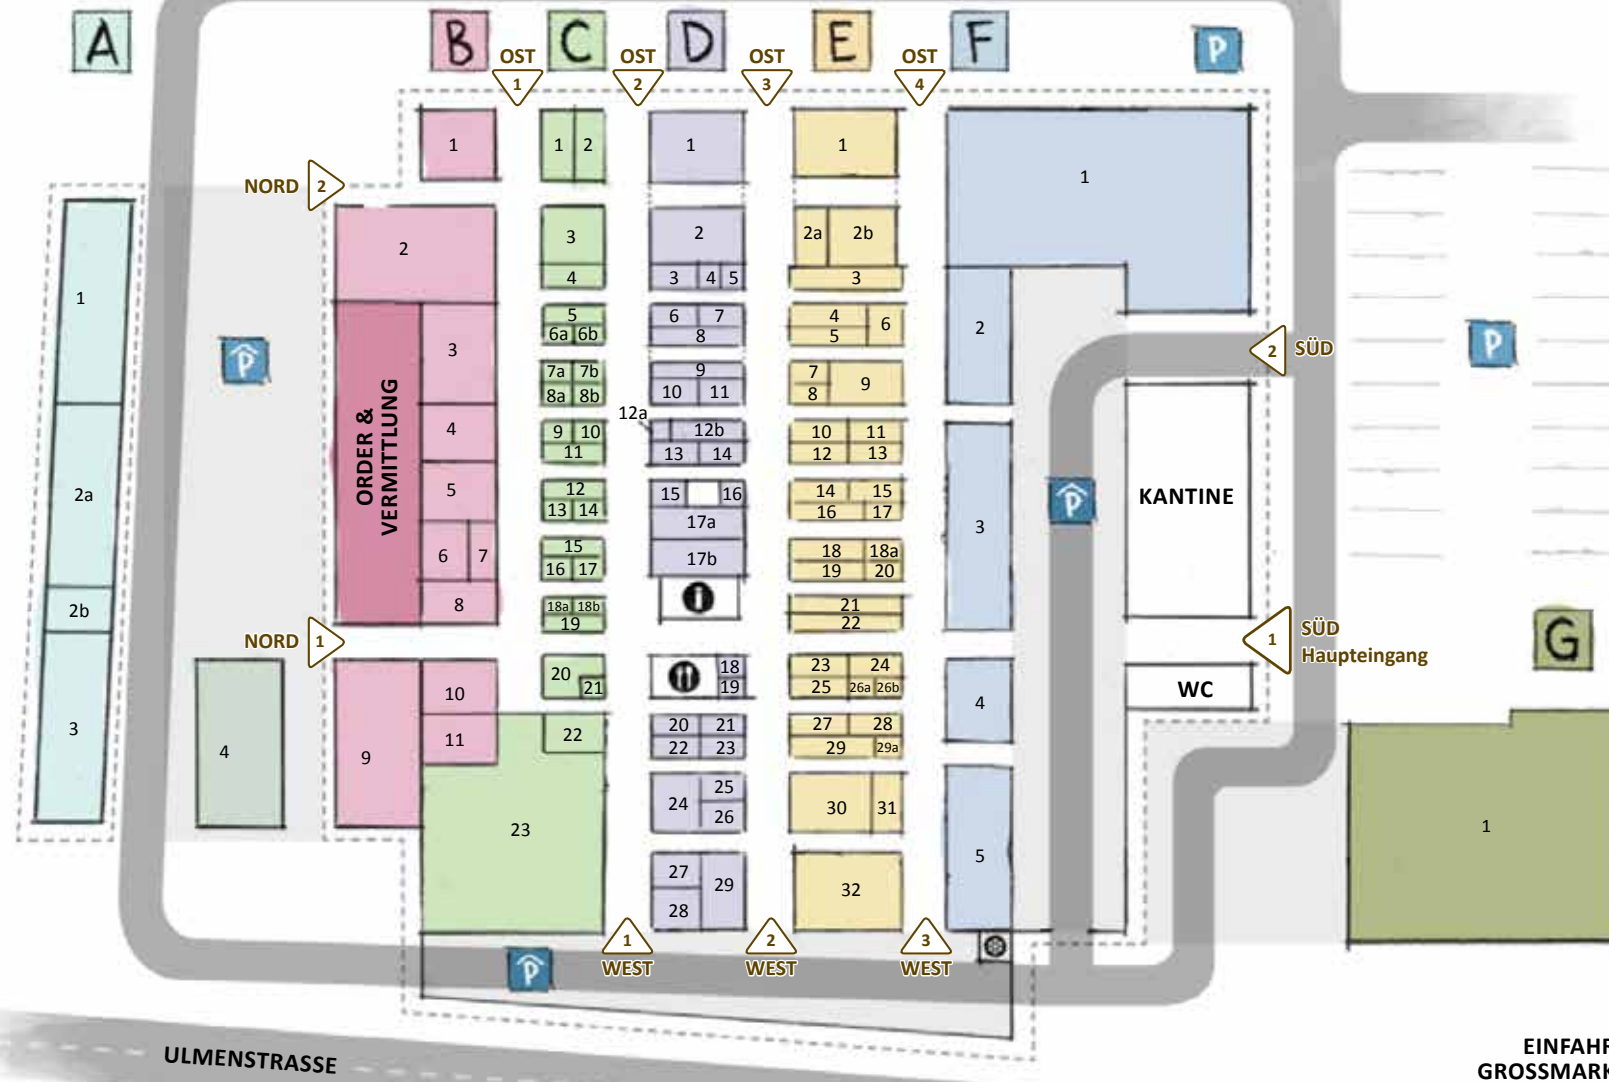

# DER PLAN. ALLE ANBIETER VON A BIS Z

# DER PLAN.

Fläche	Anbieter	Druchwahl 0211 / 47 19 -
C12 – C15	Artz KG Gartenbau	173/253/254
E18a, E20 – E21	B+K Blumengroßhandel UG	175
B8	Beci – Schnittblumengroßhandel	126
D27, D24	Bergers – Topfpflanzen-Handel	194
D20	Bergmann – Topfpflanzen	184
A2a, B9	Brinkmann Gartenbaubedarf GmbH	128/231/232
E19	Dercks GbR – Schnittblumen + Topfpflanzen	177
E29	Dietz Gartenbau – Topfpflanzen	153/233
E30	Dietz GbR – Pflanzenvertrieb	136
C21, C20, B10	Engels – Topfpflanzen	148/149
D15	Erten, Fatma – Schnittblumenhandel + Binderei	143
E7	Esser, Peter – Topfpflanzen	255
D7	Fischer, Manfred – Schnittblumen	167
E23	Franken, Heinz – Topfpflanzen	234
E2a	Geraets – Orchideen-Großhandel	235/236
E4 + E5	Gössing Waater Rosenhof	192
C6a + C6b, C7a + C7b,	Grünwerkstatt – Zweig der G3 GmbH	164
D8, D9		
C19, C18a	Hagen Schnittrosen	195
D29	Hahnen – Naturprodukte + Schleifendruck	154
D2	Heinen – Schnittblumen-Gärtnerei	168/258
E8	Heyder – Efeukulturen	146

Fläche	Anbieter	Druchwahl 0211 / 47 19 -
C5, C4	Kemper-Schürheck GbR – Schnittblumen	187/249
F4	Konador – Schnittblumengroßhandel	131
E10	Krücken – Schnittblumen	241
E26b	Küpper – Topfpflanzen	140
E12 + E14	Leuchten – Schnittrosen	133/243
E26a	Lonnendonker – Schnittblumen + Topfpflanzen	152
E22	Mehlem – Topfpflanzen	139
C3	Mölder – Spezialkulturen + Topfpflanzen	188
F5	Morgenland GmbH & Co. KG	170
A4	Peters – Baumschule	178/226
D10–14, D16	Pöstges – Topfpflanzengroßhandel	116
D1, C2	Rieger Botanik GmbH – Botanisches Beiwerk	169/245/246
C8b	Rix – Topfpflanzen	174
C8	Rosen Ruland – Schnittrosen	134
E2b, E1	RTS Schnittblumenhandel	162
E15	Sachwitz – Schnittblumen	135
F1	Scheulen – Floristenbedarf	129
B3, C8a, C9	Schier-Pflanzenmarkt – Topfpflanzen	166
E18, E16	Schneider – Topfpflanzen	137/248
E24	Schumacher – Schnittblumen	186
C12	Sleja, Janis – Topfpflanzen + Schnittblumen	157
F2, E9, E6	Star & Star – Schnittblumengroßhandel	124