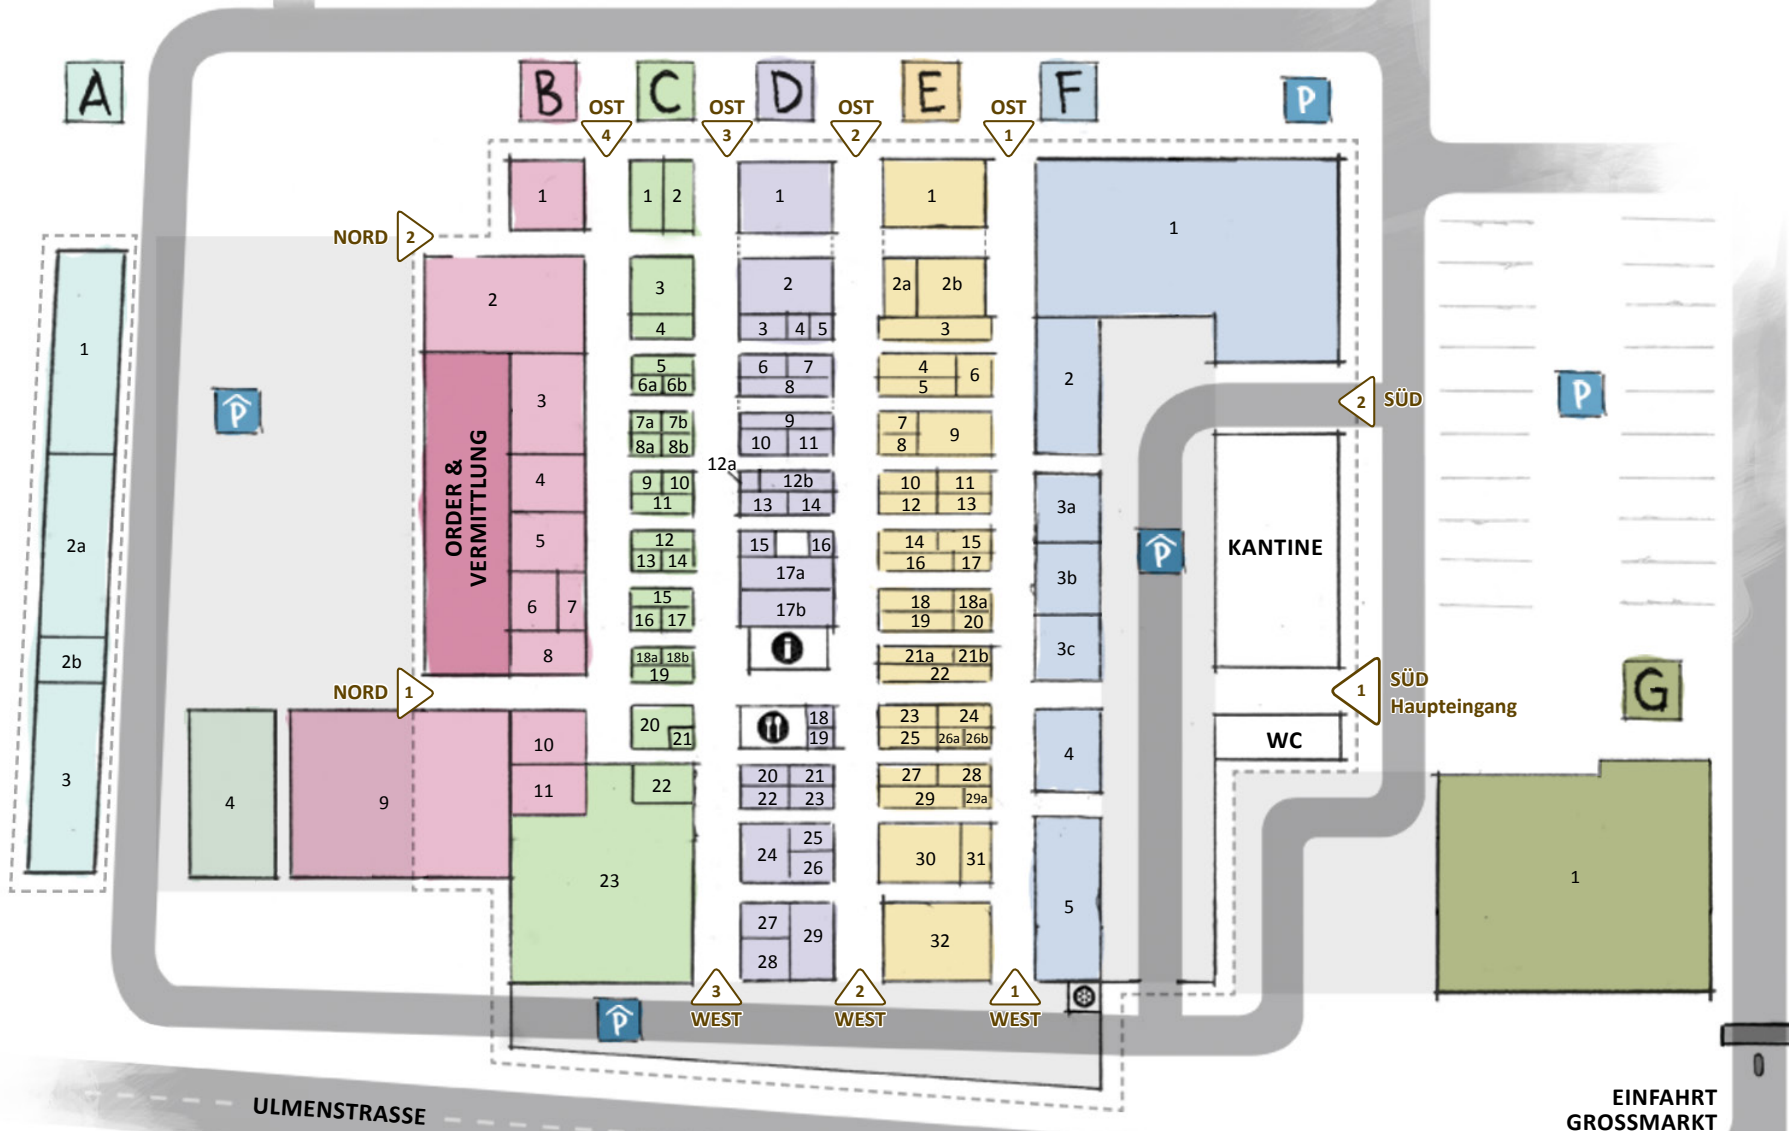

DER PLAN. ALLE ANBIETER VON A BIS Z

DER PLAN.

Fläche	Anbieter	Durchwahl 0211 / 47 19 -
B8, C16, C19b	Beci – Schnittblumenbinderei	126
D27, D24	Bergers – Topfpflanzen-Handel	194
C23	Claessen – Floristenbedarf	160
E19	Dercks GbR – Schnittblumen + Topfpflanzen	177
E29	Dietz Gartenbau – Topfpflanzen	153/233
C21, C20, B10	Engels – Topfpflanzen	148/149
D15	Erten, Fatma – Schnittblumen + Binderei	143
E7	Esser, Peter – Topfpflanzen	255
D7	Fischer, Manfred – Schnittblumen	167
E23	Franken, Heinz – Topfpflanzen	234
E2a	Geraets – Orchideen-Großhandel	235/236
E4 + E5	Gössing Waater Rosenhof	192
C6a + C6b, C7a + C7b, D8, D9	Grünwerkstatt – Zweig der G3 GmbH	164

Fläche	Anbieter	Durchwahl 0211 / 47 19 -
E20, E18a	Hagen Schnittrosen	195
D18 + D19	Hahnen – Naturprodukte + Schleifendruck	154
D2	Heinen – Schnittblumen	168/258
E8	Heyder – Efeukulturen	146
F3a	Jahnke – Floristenbedarf + Schleifendruck + Waldprodukte	123
C5, C4	Kemper-Schürheck GbR – Schnittblumen	187/249
E10	Krücken – Schnittblumen	241
E12 + E14	Leuchten – Schnittrosen	133/243
B9	Limera Gartenbauservice GmbH & Co. KG	231
E26a	Lonnendonker – Topfpflanzen	152
C3	Mölder – Spezialkulturen + Topfpflanzen	188
F5	Morgenland GmbH & Co. KG – Obst- und Gemüsehandel	170
A4	Peters, Helmut – Baumschule	178/226

Fläche	Anbieter	Durchwahl 0211 / 47 19 -
D10 – D14, D16	Pöstges – Topfpflanzengroßhandel	116
D1, C2	Rieger Botanik GmbH – Botanisches Beiwerk	169/245/246
C8	Rosen Ruland – Schnittrosen	134
E2b, E1	RTS Schnittblumenhandel	162
E15	Sachwitz – Schnittblumen	135
F1	Scheulen – Floristenbedarf	129
F3c	Schneider, Daniela – Schnittblumen	175
E18, E16	Schneider – Topfpflanzen	137/248
E21b	Schumacher – Schnittblumen	186
F2, E9, E6	Star & Star – Schnittblumengroßhandel	124
E21a	Stieger – Kräuter- und Topfpflanzen	147
D27 – D29	Vogt – Obst- und Gemüse-Großhandel	144/145